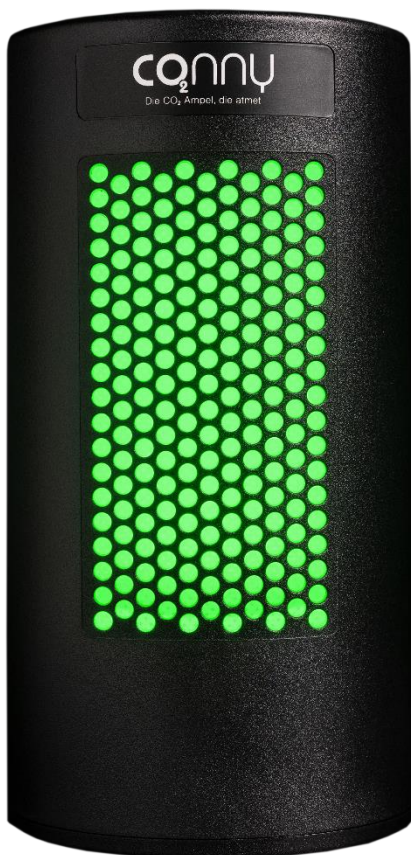

conny

Die CO<sub>2</sub> Ampel, die atmet

## Conny CO<sub>2</sub> Ampel

Preise und Versandkosten finden Sie in unserer Preisliste

- Wartungsfreier NDIR-Sensor mit geringer Abweichung von  $\pm 30\text{ppm}$  und 3% und großem Messbereich von 0 – 10.000 ppm
- Anpassbare Schwellenwerte
- **5 Jahre Garantie**
- Atmender Sensor – zeitlicher Vorteil gegenüber anderen CO<sub>2</sub>-Messgeräten
- Abstellbarer akustischer Alarm
- Automatische und manuelle Neukalibrierung möglich
- Kostenlose iOS- und Android-App zur Konfiguration, Überwachung und Verwaltung
- Höhe: 14,7 cm